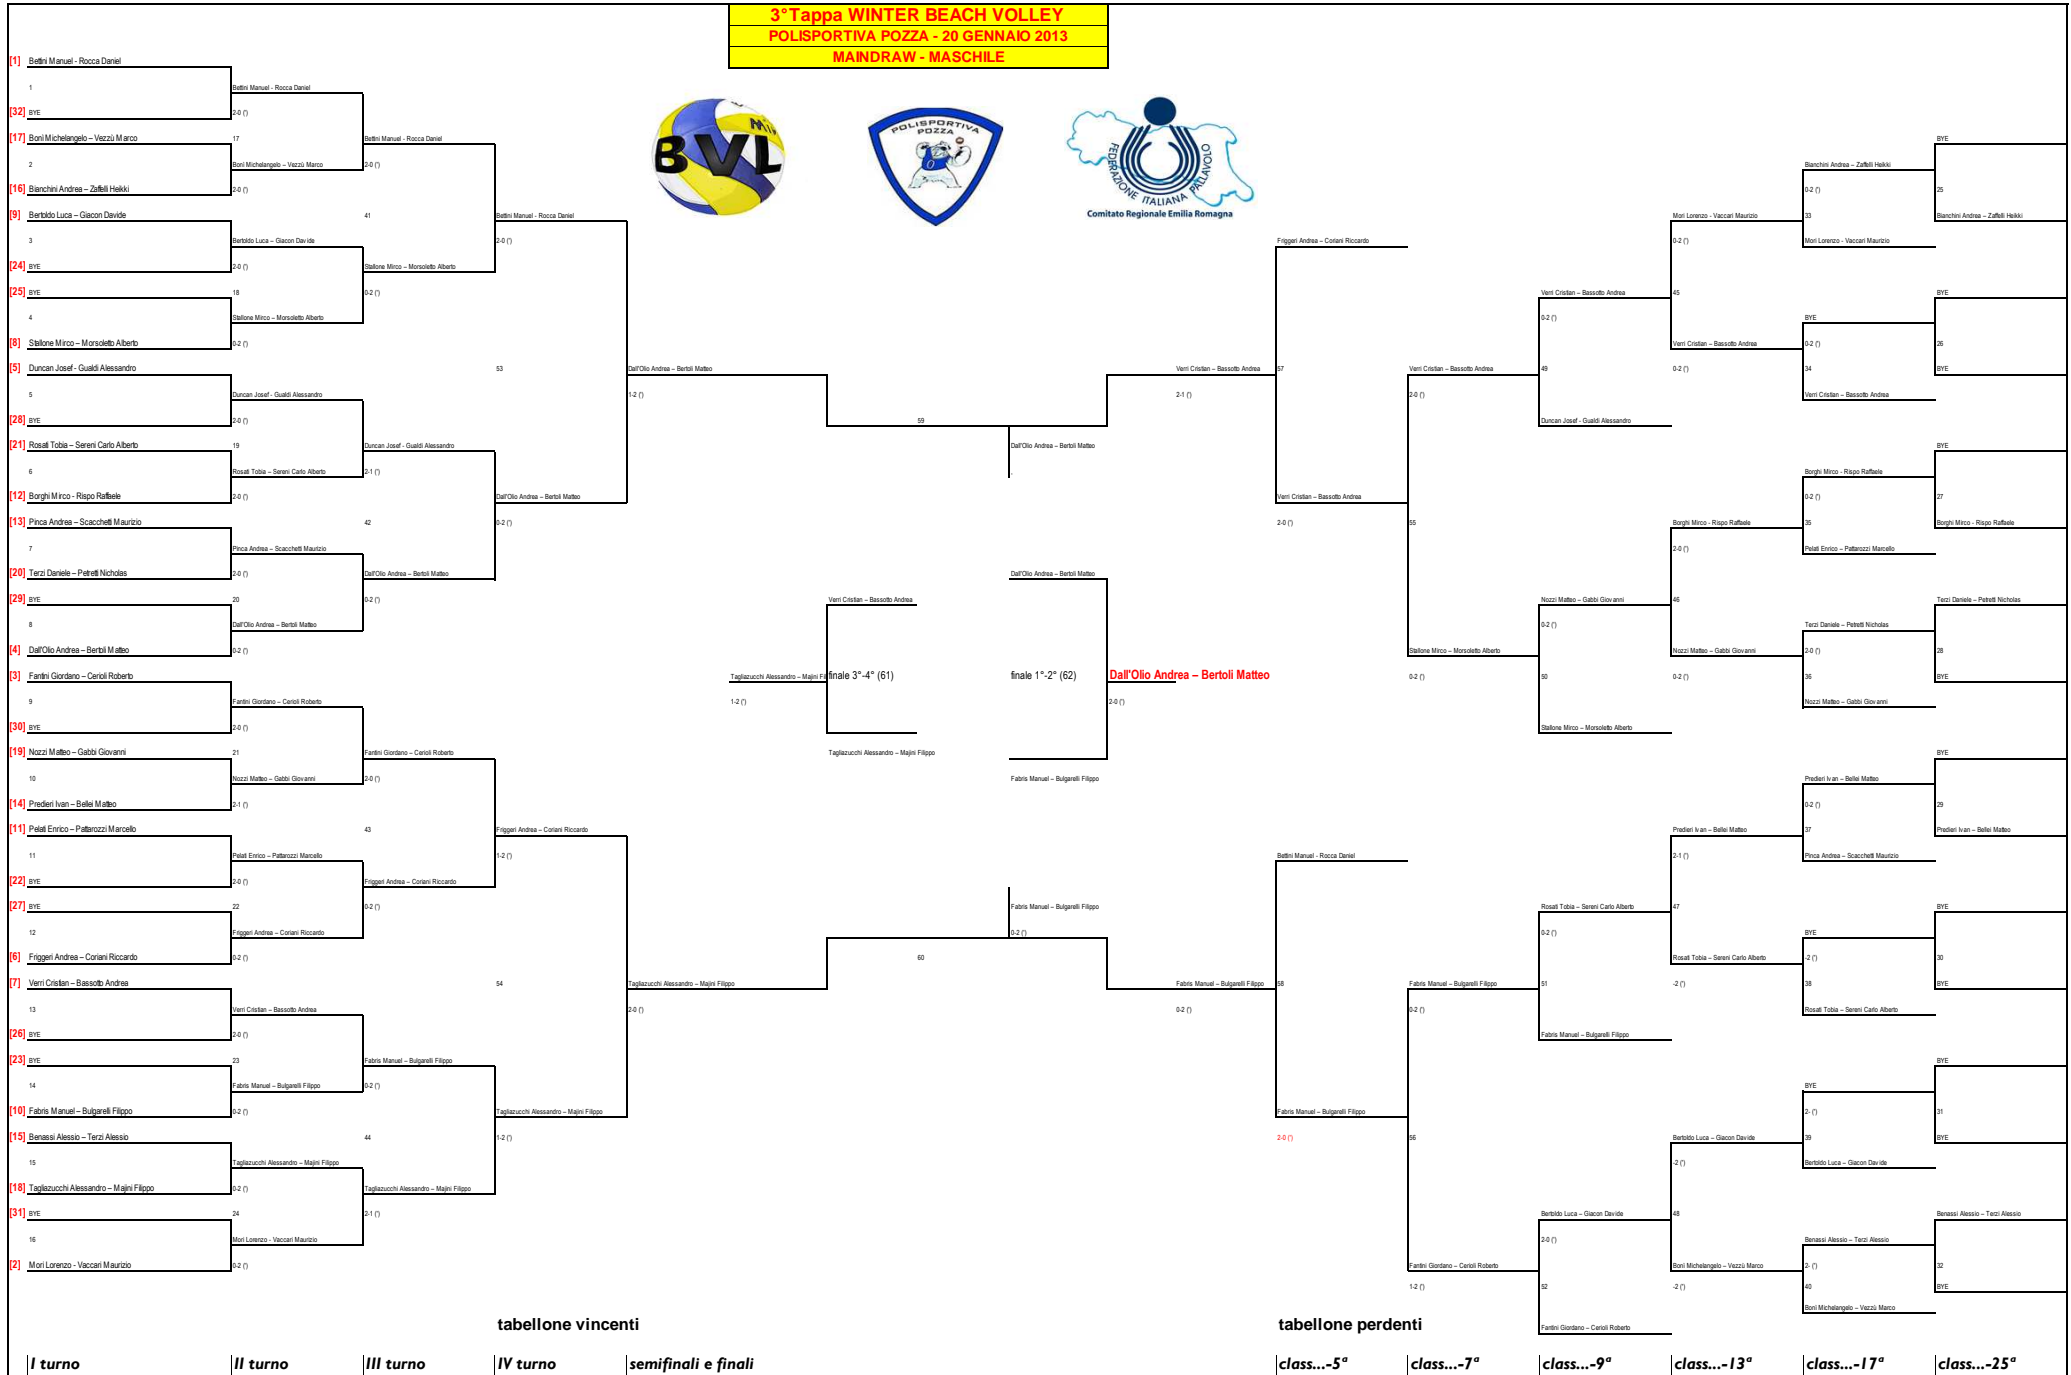

3ª Tappa WINTER BEACH VOLLEY
POLISPORTIVA POZZA - 20 GENNAIO 2013
MANDRAW - MASCHILE

tabellone vincenti

tabellone perdenti

I turno   II turno   III turno   IV turno   semifinali e finali   class...-5ª   class...-7ª   class...-9ª   class...-13ª   class...-17ª   class...-25ª

CIRCUITO REGIONALE/PROVINCIALE > 16
POLISPORTIVA POZZA - 20 GENNAIO 2013
MAINDRAW - MASCHILE

	Coppia	Punti	Montepremi
1	Dall'Olio Andrea – Bertoli Matteo	20,0	
2	Fabris Manuel – Bulgarelli Filippo	16,0	
3	Tagliacruzchi Alessandro – Majini Filippo	14,0	
4	Verri Cristian – Bassotto Andrea	12,0	
5	Friggeri Andrea – Coriani Riccardo	10,0	
5	Bettini Manuel - Rocca Daniel	10,0	
7	Stallone Mirco – Morsoletto Alberto	8,0	
7	Fantini Giordano – Cerioli Roberto	8,0	
9	Duncan Josef - Gualdi Alessandro	6,0	
9	Nozzi Matteo – Gabbi Giovanni	6,0	
9	Bertoldo Luca – Giacon Davide	6,0	
9	Rosati Tobia – Sereni Carlo Alberto	6,0	
13	Mori Lorenzo - Vaccari Maurizio	4,0	
13	Borghini Mirco - Rispo Raffaele	4,0	
13	Boni Michelangelo – Vezzù Marco	4,0	
13	Predieri Ivan – Bellei Matteo	4,0	
17	Bianchini Andrea – Zaffelli Heikki	0,0	
17	BYE	0,0	
17	Pelati Enrico – Pattarozzi Marcello	0,0	
17	Terzi Daniele – Petretti Nicholas	0,0	
17	Benassi Alessio – Terzi Alessio	0,0	
17	BYE	0,0	
17	BYE	0,0	
17	Pinca Andrea – Scacchetti Maurizio	0,0