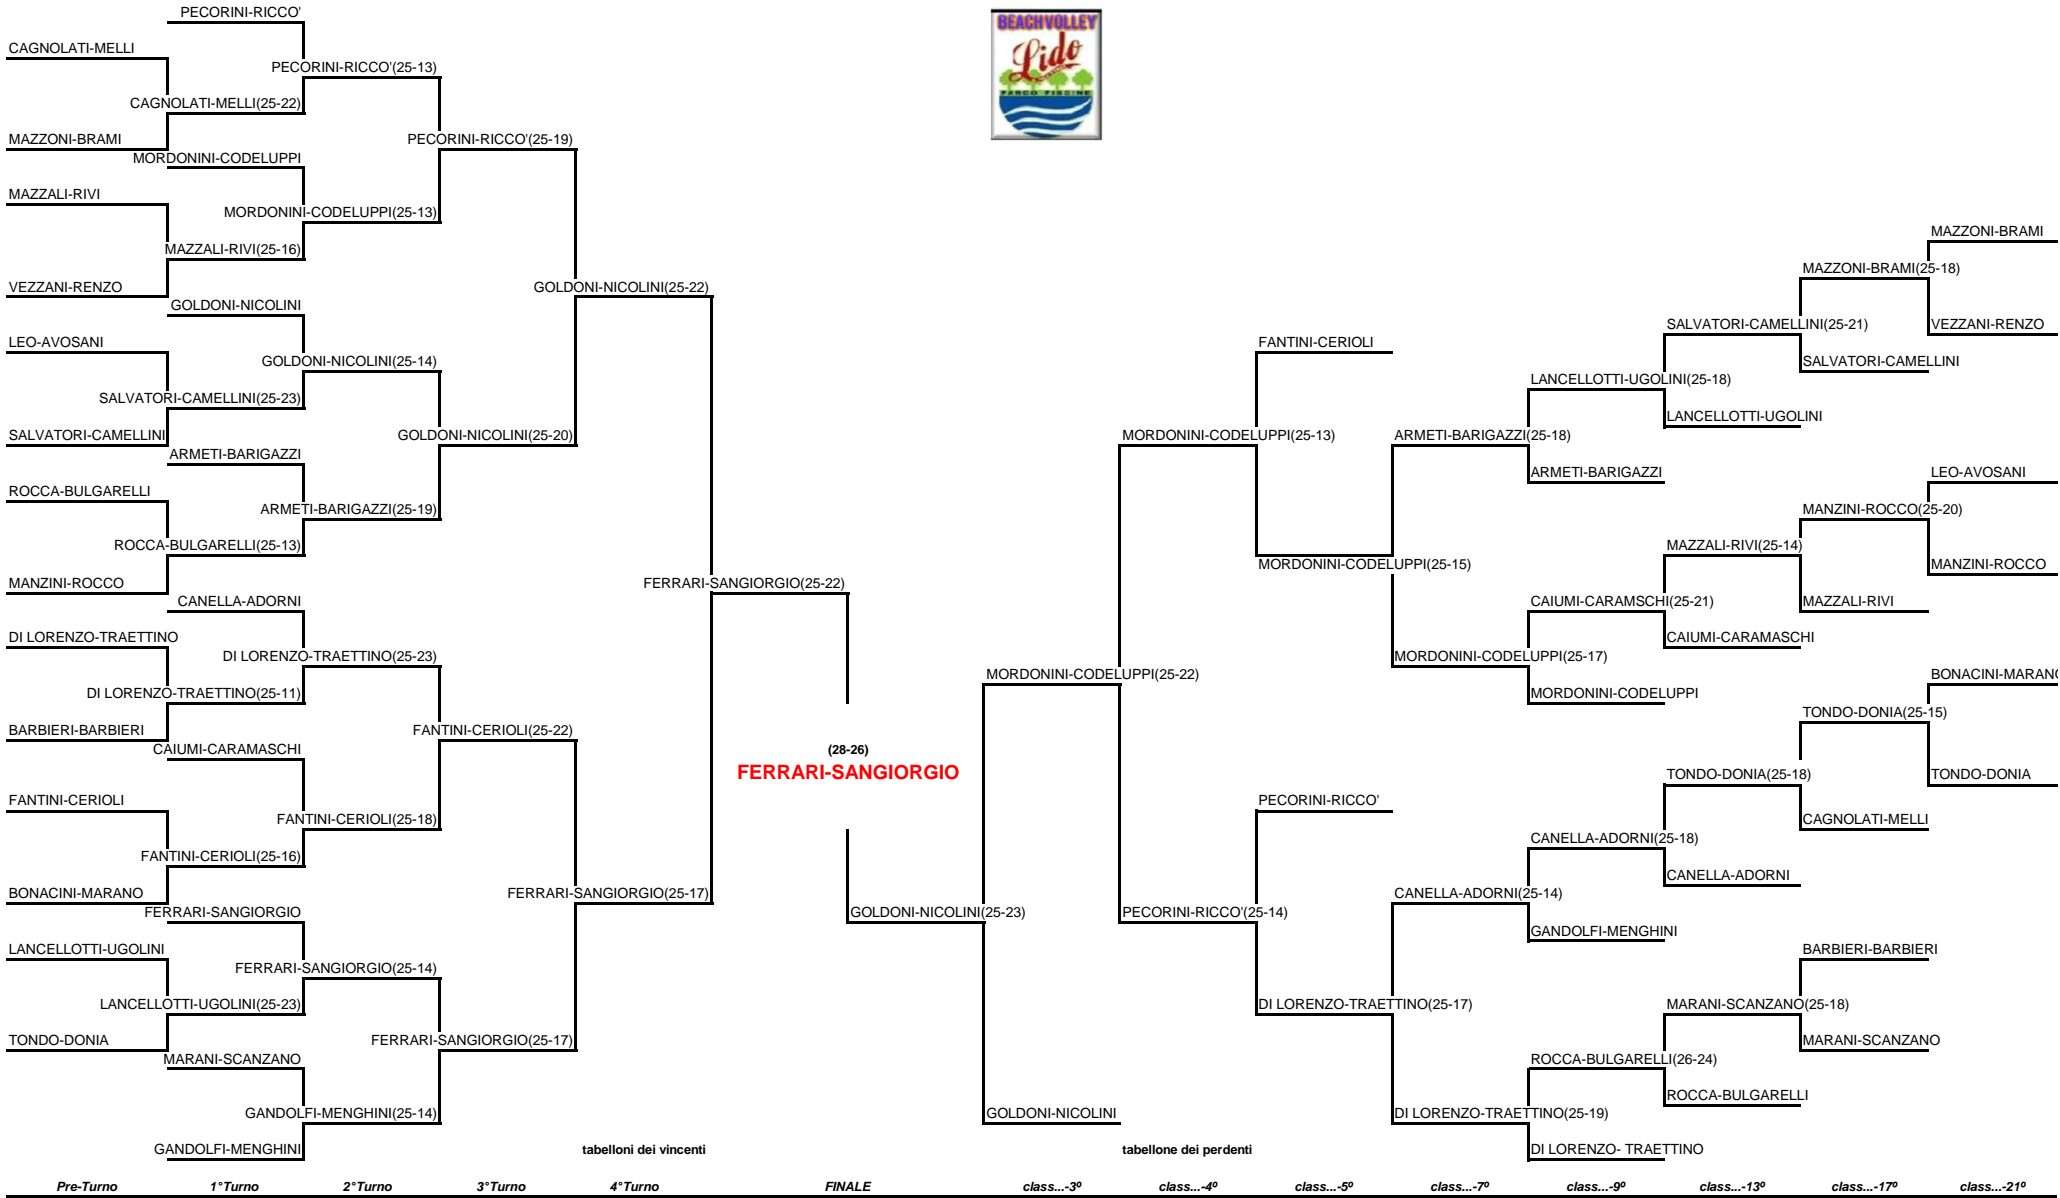

TORNEO BEACH VOLLEY 2 X 2 MASCHILE OPEN
SAN POLO D'ENZA - SABATO 30 LUGLIO 2011
MAINDRAW - MASCHILE

tabelloni dei vincenti

tabellone dei perdenti

Pre-Turno 1° Turno 2° Turno 3° Turno 4° Turno FINALE class...-3° class...-4° class...-5° class...-7° class...-9° class...-13° class...-17° class...-21°